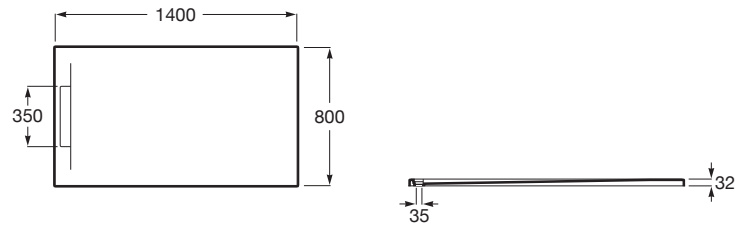

PYROS

Plato de ducha extraplano de STONEX®

MEDIDAS

Longitud	1400 mm
Anchura	800 mm
Altura	32 mm

COLORES Y ACABADOS

PVPR (IVA INCLUIDO)

554,18 €

DIBUJOS TÉCNICOS

CARACTERÍSTICAS

Plato de ducha extraplano de STONEX®. Superficie antideslizante con textura de arena. Incluye desagüe de gran caudal y sifón extraíble con cestillo para facilitar su limpieza.

Cortable

Desagüe incluido

Forma: Rectangular

Material: STONEX®

Profundidad: Extraplano (menos de 45 mm)

Tipo de fondo antideslizante: Integrado

Tipo de instalación: Empotrado / Nicho

Fondo antideslizante